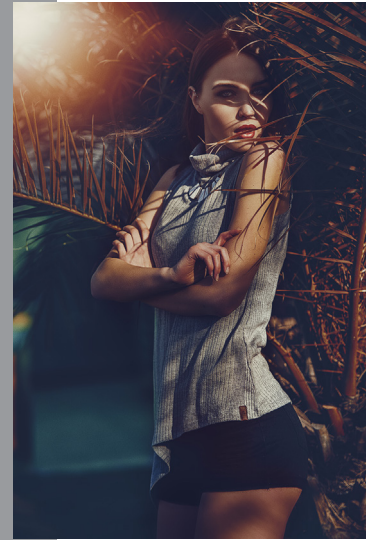

JULIA F.

GRÖSSE  
OBERWEI  
TAILLE  
HÜFTE  
SCHUHE  
HAARE  
AUGEN

1.77  
84  
68  
95  
41  
DUNKELBLOND  
BLAU/GRÜN

-www.agentur4one.de-

+49 (0) 176 325 392 25

buchung@agentur4one.de

HEIGHT  
BUST  
WAIST  
HIPS  
SHOES  
HAIR  
EYES

5'9"  
33"  
26"  
37"  
7.5  
DARKBLONDE  
BLUE/GREEN