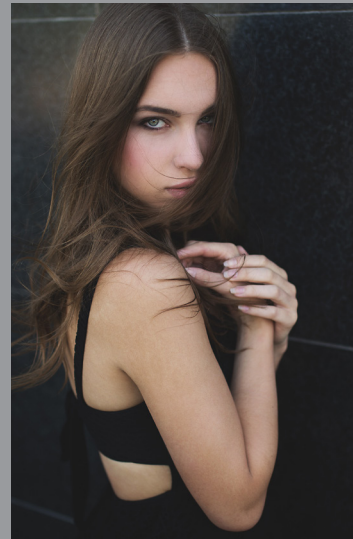

JULIA F.

GRÖSSE  
OBERWEI  
TAILLE  
HÜFTE  
SCHUHE  
HAARE  
AUGEN

1.77  
84  
68  
95  
41  
DUNKELBLOND  
BLAU/GRÜN

-www.agentur4one.de-

+49 (0) 176 325 392 25

buchung@agentur4one.de

HEIGHT  
BUST  
WAIST  
HIPS  
SHOES  
HAIR  
EYES

5'9"  
33"  
26"  
37"  
7.5  
DARKBLONDE  
BLUE/GREEN