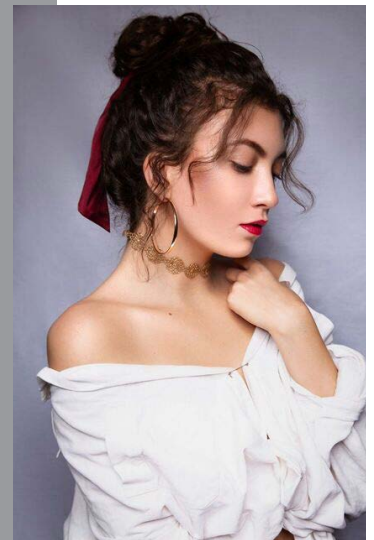

ELENA B.

GRÖSSE
OBERWEITE
TAILLE
HÜFTE
SCHUHE
HAARE
HAARE
AUGEN

1.80
86
68
96
40
BRAUN
BRAUN

-www.agentur4one.de-

+49 (0) 176 325 392 25

HEIGHT
BUST
WAIST
HIPS
SHOES
HAIR
EYES

5'10"
34"
27"
38"
6.5
BROWN
BROWN