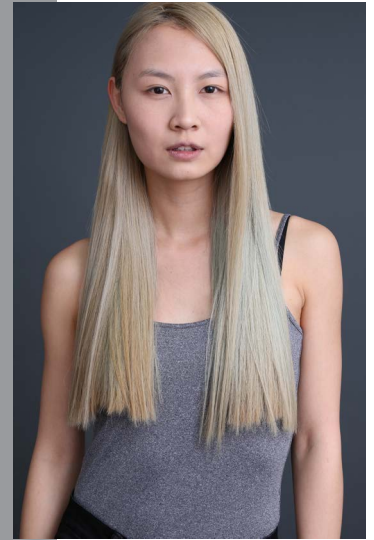

Bingyang L.

GRÖSSE
 OBERWEITE
 TAILLE
 HÜFTE
 SCHUHE
 HAARE
 AUGEN

1.80
 85
 65
 90
 39
 BLOND
 BRAUN

-www.agentur4one.de-

+49 (0) 176 325 392 25

buchung@agentur4one.de

HEIGHT
 BUST
 WAIST
 HIPS
 SHOES
 HAIR
 EYES

5'11"
 33"
 25"
 35"
 6.0
 BLONDE
 BROWN

FOUR**ONE**