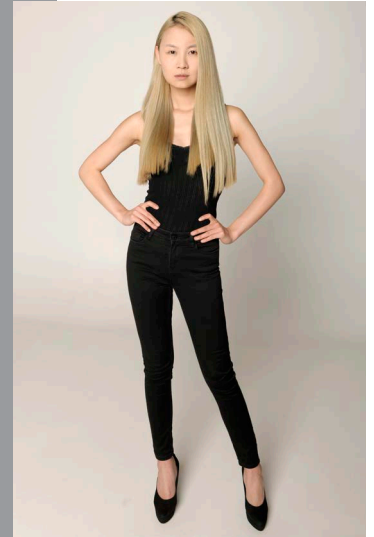

Bingyang L.

GRÖSSE
 OBERWEITE
 TAILLE
 HÜFTE
 SCHUHE
 HAARE
 AUGEN

1.80
 85
 65
 90
 39
 BLOND
 BRAUN

-www.agentur4one.de-

+49 (0) 176 325 392 25

buchung@agentur4one.de

HEIGHT
 BUST
 WAIST
 HIPS
 SHOES
 HAIR
 EYES

5'11"
 33"
 25"
 35"
 6.0
 BLONDE
 BROWN

FOUR**ONE**