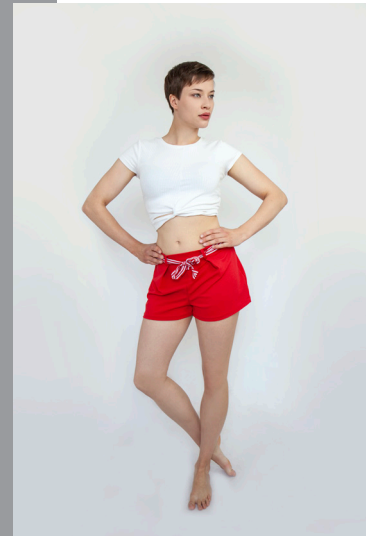

ANNA-LEA B.

GRÖSSE  
OBERWEITE  
TAILLE  
HÜFTE  
SCHUHE  
HAARE  
HAARE  
AUGEN

1.75  
92  
72  
92  
40  
BRAUN  
BLAU

-www.agentur4one.de-

+49 (0) 176 325 392 25

HEIGHT  
BUST  
WAIST  
HIPS  
SHOES  
HAIR  
EYES

5'8"  
36"  
28"  
36"  
7.0  
BROWN  
BLUE