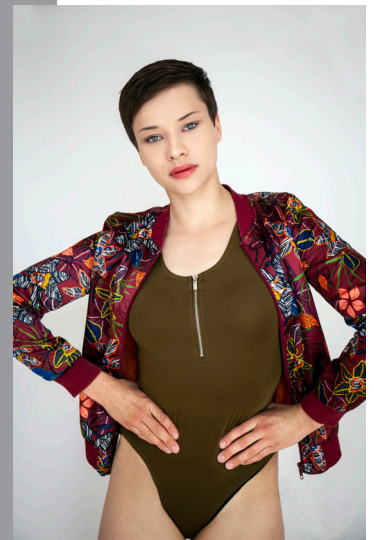

ANNA-LEA B.

GRÖSSE  
OBERWEITE  
TAILLE  
HÜFTE  
SCHUHE  
HAARE  
HAARE  
AUGEN

1.75  
92  
72  
92  
40  
BRAUN  
BLAU

-www.agentur4one.de-

+49 (0) 176 325 392 25

HEIGHT  
BUST  
WAIST  
HIPS  
SHOES  
HAIR  
EYES

5'8"  
36"  
28"  
36"  
7.0  
BROWN  
BLUE